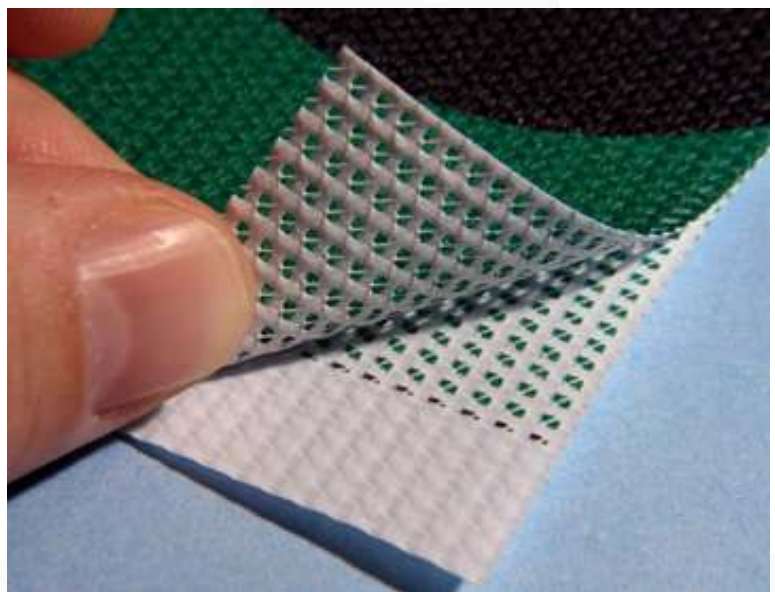

## Siatka mesh (zgrzana, zaoczkowana)

Przykładowe zastosowania

Wydruk siatki mesh 270 g/m<sup>2</sup>

| metra                | 1m <sup>2</sup> |
|----------------------|-----------------|
| do 5 m <sup>2</sup>  | 50 zł           |
| do 15 m <sup>2</sup> | 45 zł           |
| do 35 m <sup>2</sup> | 42 zł           |